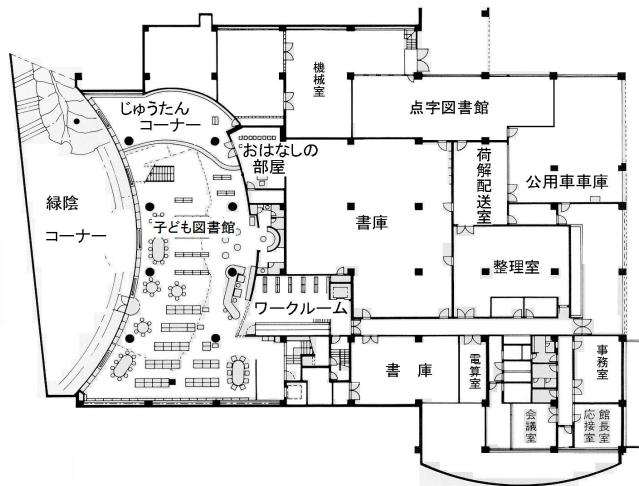

図書館施設内容

総合市民図書館

所在地 藤沢市湘南台七丁目18番地の2

電話 43-1111 FAX 46-1130

敷地面積 4,726.61㎡ 延べ床面積 4,725.93㎡

鉄筋コンクリート造 地下1階 地上2階建

開館日 1986年(昭和61年)10月25日

施設配置平面図

地階 1,848.73㎡

子ども図書館・作業室・緑陰コーナー

書庫・荷解配送室・整理室

電算室・事務室・倉庫・その他(点字図書館)

1階 2,220.30㎡

貸出フロア・調査研究室・ヤングアダルトコーナー

くつろぎコーナー・ビデオ鑑賞コーナー・対面朗読室

貸出事務室・倉庫・その他

2階 656.90㎡

ホール・視聴覚ライブラリー

第1会議室・第2会議室・第3会議室

スタッフルーミング・その他