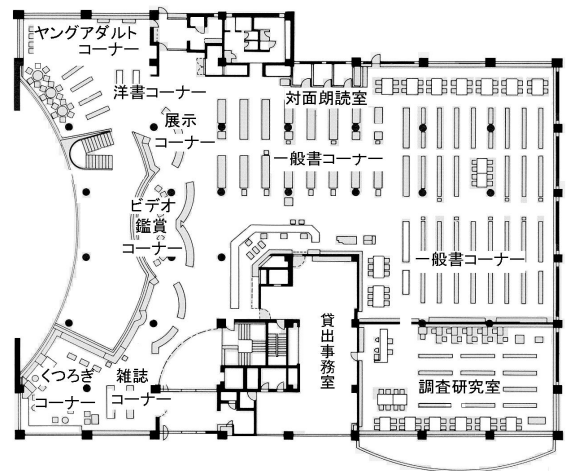

地階 1,848.73㎡

子ども図書館・作業室・緑陰コーナー

書庫・荷解配送室・整理室

電算室・事務室・倉庫・その他(点字図書館)

1階 2,220.30㎡

貸出フロア・調査研究室・ヤングアダルトコーナー

くつろぎコーナー・ビデオ鑑賞コーナー・対面朗読室

貸出事務室・倉庫・その他

2階 656.90㎡

ホール・視聴覚ライブラリー

第1会議室・第2会議室・第3会議室

スタッフルーミング・その他