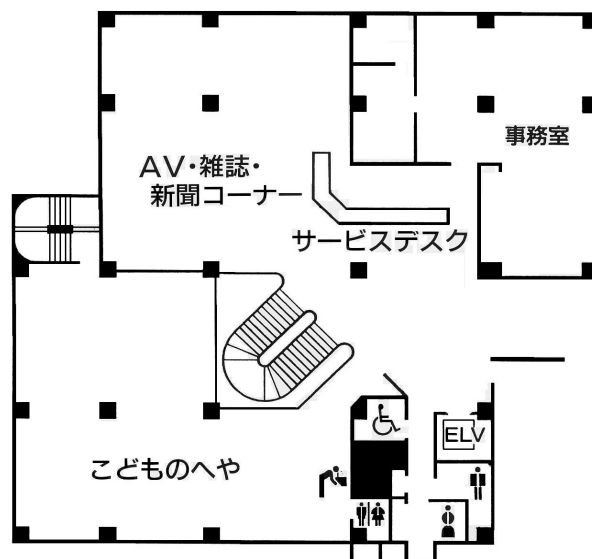

辻堂市民図書館

所在地 藤沢市辻堂二丁目15番8号
電話 35-0028 FAX 36-5186
敷地面積 2,085.39㎡ 延べ床面積 1,651.84㎡
鉄筋コンクリート造 地下1階 地上2階建
開館日 1993年(平成5年)7月4日

施設配置平面図

地階 647.70㎡
一般書フロア・ヤングアダルトコーナー
倉庫・その他

1階 611.10㎡
AV・雑誌・新聞コーナー、こどものへや
サービスデスク・エントランス・事務室
倉庫・その他

2階 393.04㎡
ホール・ロビー・会議室・和室
多目的室・録音室・調整室
倉庫・その他