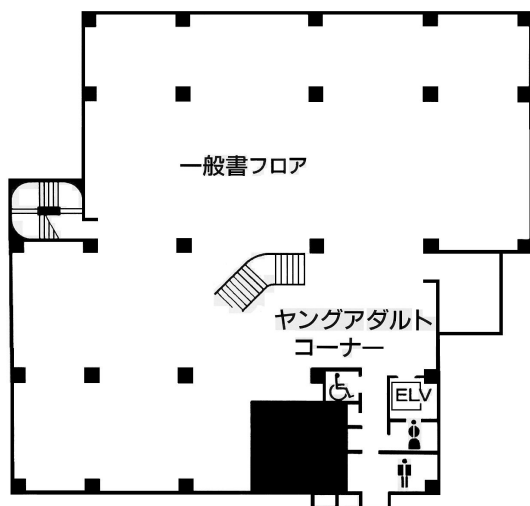

辻堂市民図書館

所在地 藤沢市辻堂二丁目15番8号
電話 35-0028 FAX 36-5186
敷地面積 2,085.39㎡ 延べ床面積 1,651.84㎡
鉄筋コンクリート造 地下1階 地上2階建
開館日 1993年(平成5年)7月4日

施設配置平面図

地階 647.70㎡
一般書フロア・ヤングアダルトコーナー
倉庫・その他

1階 611.10㎡
AV・雑誌・新聞コーナー、こどものへや
サービスデスク・エントランス・事務室
倉庫・その他

2階 393.04㎡
ホール・ロビー・会議室・和室
多目的室・録音室・調整室
倉庫・その他