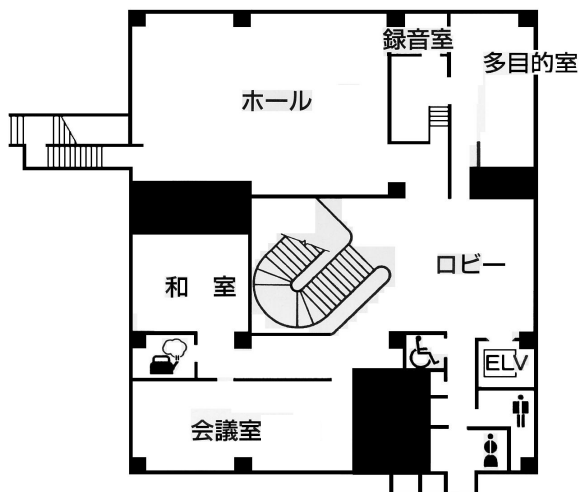

辻堂市民図書館

所在地 藤沢市辻堂二丁目15番8号
電話 35-0028 FAX 36-5186
敷地面積 2,085.39㎡ 延べ床面積 1,651.84㎡
鉄筋コンクリート造 地下1階 地上2階建
開館日 1993年(平成5年)7月4日

施設配置平面図

地階 647.70㎡
一般書フロア・ヤングアダルトコーナー
倉庫・その他

1階 611.10㎡
AV・雑誌・新聞コーナー、こどものへや
サービスデスク・エントランス・事務室
倉庫・その他

2階 393.04㎡
ホール・ロビー・会議室・和室
多目的室・録音室・調整室
倉庫・その他