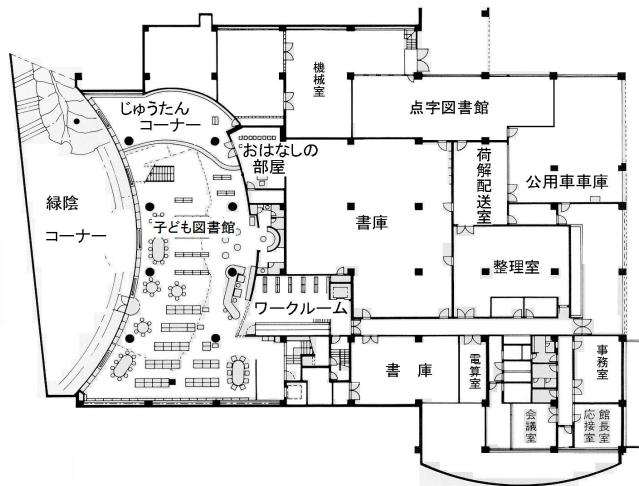

図書館施設内容

総合市民図書館

所在地 藤沢市湘南台七丁目18番地の2

電話 43-1111 FAX 46-1130

敷地面積 4,726.61㎡ 延べ床面積 4,725.93㎡

鉄筋コンクリート造 地下1階 地上2階建

開館日 1986年(昭和61年)10月25日

施設配置平面図

地階 1,848.73㎡

子ども図書館・作業室・緑陰コーナー

書庫・荷解配送室・整理室

電算室・事務室・倉庫・その他(点字図書館)

1階 2,220.30㎡

貸出フロア・調査研究室・ヤングアダルトコーナー

くつろぎコーナー・ビデオ鑑賞コーナー・対面朗読室

貸出事務室・倉庫・その他

2階 656.90㎡

ホール・視聴覚ライブラリー

第1会議室・第2会議室・第3会議室

スタッフルーング・その他