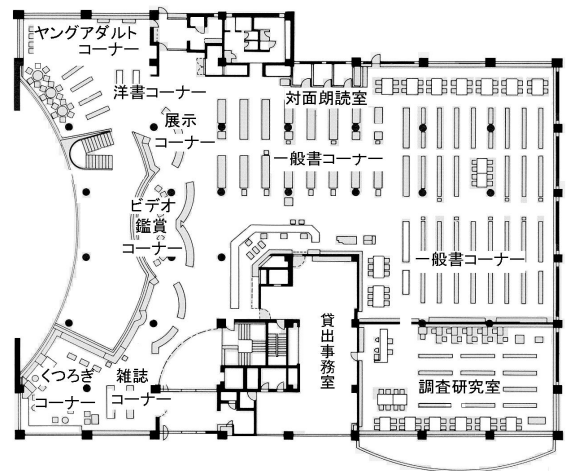

地階 1,848.73㎡

子ども図書館・作業室・緑陰コーナー

書庫・荷解配送室・整理室

電算室・事務室・倉庫・その他(点字図書館)

1階 2,220.30㎡

貸出フロア・調査研究室・ヤングアダルトコーナー

くつろぎコーナー・ビデオ鑑賞コーナー・対面朗読室

貸出事務室・倉庫・その他

2階 656.90㎡

ホール・視聴覚ライブラリー

第1会議室・第2会議室・第3会議室

スタッフルーング・その他