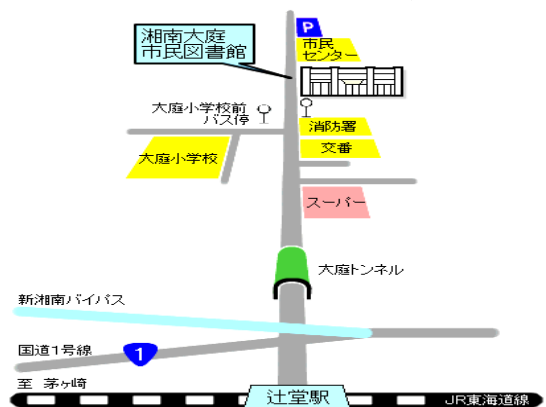

☆湘南大庭市民図書館☆

住所：藤沢市大庭 5406-4
TEL：0466-86-1666
休館日：毎週月曜日
開館時間：9：00～17：00
(火・金曜日は9：00～19：00)

発行：藤沢市図書館 2021.9

<https://www.lib.city.fujisawa.kanagawa.jp>