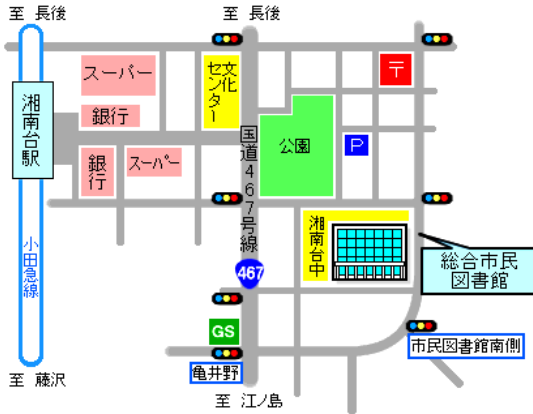

『泣くな研修医』
中山祐次郎／著
幻冬舎
請求記号：S 913.6 十

図書館へGO!!

☆総合市民図書館☆

住所：藤沢市湘南台 7-18-2
 TEL：0466-43-1111
 休館日：毎月第2・第4水曜日
 開館時間：9：00～17：00
 (火・金曜日は9：00～19：00)

☆南市民図書館☆

住所：藤沢市南藤沢 21-1
 (ODAKYU 湘南 GATE 6 階)
 TEL：0466-27-1044
 休館日：毎月第2月曜日
 開館時間：10：00～20：00
 (土・日・祝日は10：00～18：00)