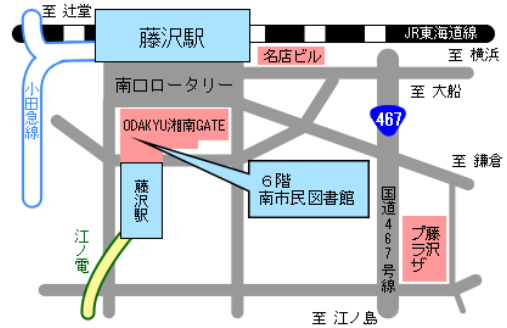

『泣くな研修医』
中山祐次郎／著
幻冬舎
請求記号：S 913.6 十

図書館へGO!!

☆総合市民図書館☆

住所：藤沢市湘南台 7-18-2
 TEL：0466-43-1111
 休館日：毎月第2・第4水曜日
 開館時間：9：00～17：00
 (火・金曜日は9：00～19：00)

☆南市民図書館☆

住所：藤沢市南藤沢 21-1
 (ODAKYU 湘南 GATE 6 階)
 TEL：0466-27-1044
 休館日：毎月第2月曜日
 開館時間：10：00～20：00
 (土・日・祝日は10：00～18：00)