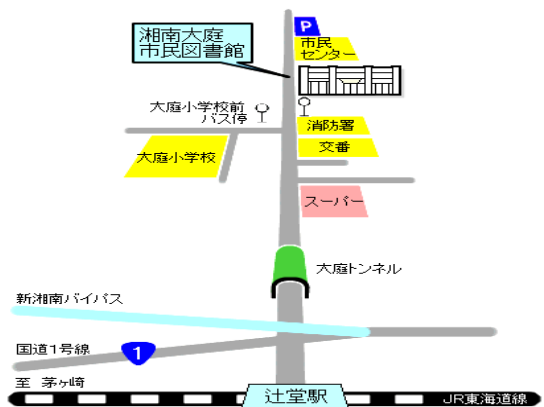

☆湘南大庭市民図書館☆

住所：藤沢市大庭 5406-4
TEL：0466-86-1666
休館日：毎週月曜日
開館時間：9：00～17：00
(火・金曜日は9：00～19：00)

発行：藤沢市図書館 2020.9

<https://www.lib.city.fujisawa.kanagawa.jp>