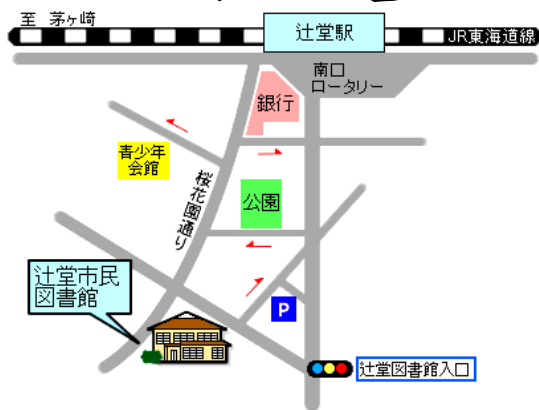

☆辻堂市民図書館☆

住所：藤沢市辻堂 2-15-8
TEL：0466-35-0028
休館日：毎週月曜日
開館時間：9：00～17：00
(火・金曜日は9：00～19：00)