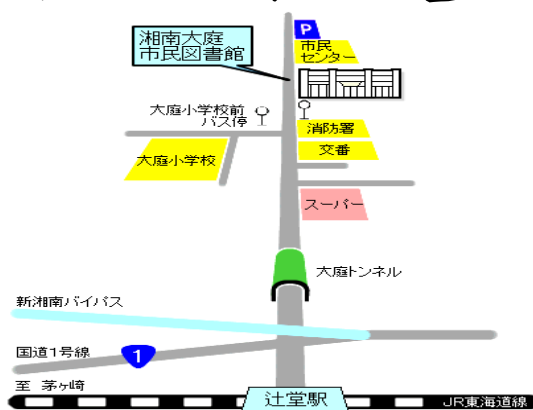

☆湘南大庭市民図書館☆

住所：藤沢市大庭 5406-4
TEL：0466-86-1666
休館日：毎週月曜日
開館時間：9：00～17：00
(火・金曜日は9：00～19：00)

発行：藤沢市図書館 2016.9

<https://www.lib.city.fujisawa.kanagawa.jp>