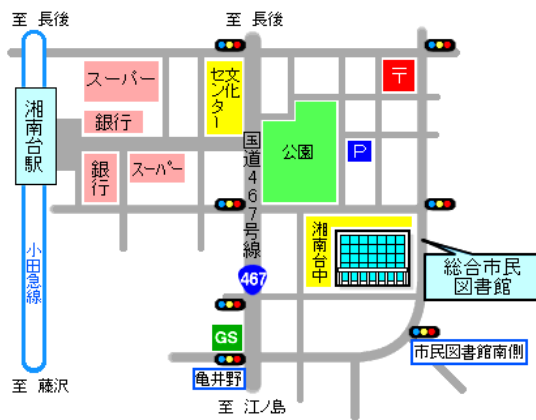

図書館へGO!!

☆総合市民図書館☆

住所：藤沢市湘南台 7-18-2
TEL：0466-43-1111
休館日：毎月第2・第4水曜日
開館時間：9：00～17：00
(火・金曜日は9：00～19：00)