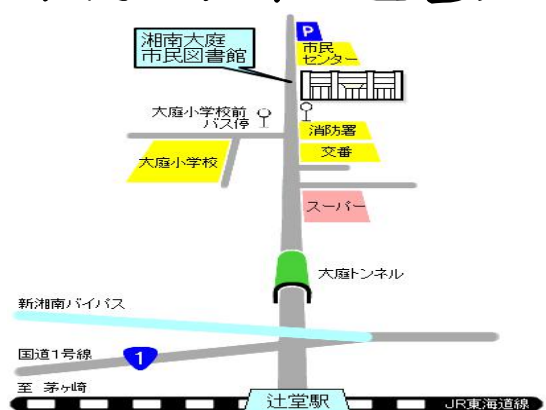

7月に ODAKYU 湘南 GATE
 (旧小田急百貨店藤沢店)6階
 に移転します。それに伴い、
 4月～6月は休館となります。

☆辻堂市民図書館☆

住所：藤沢市辻堂 2-15-8
 TEL：0466-35-0028
 休館日：毎週月曜日
 開館時間：9：00～17：00
 (火・金曜日は9：00～19：00)

☆湘南大庭市民図書館☆

住所：藤沢市大庭 5406-4
 TEL：0466-86-1666
 休館日：毎週月曜日
 開館時間：9：00～17：00
 (火・金曜日は9：00～19：00)