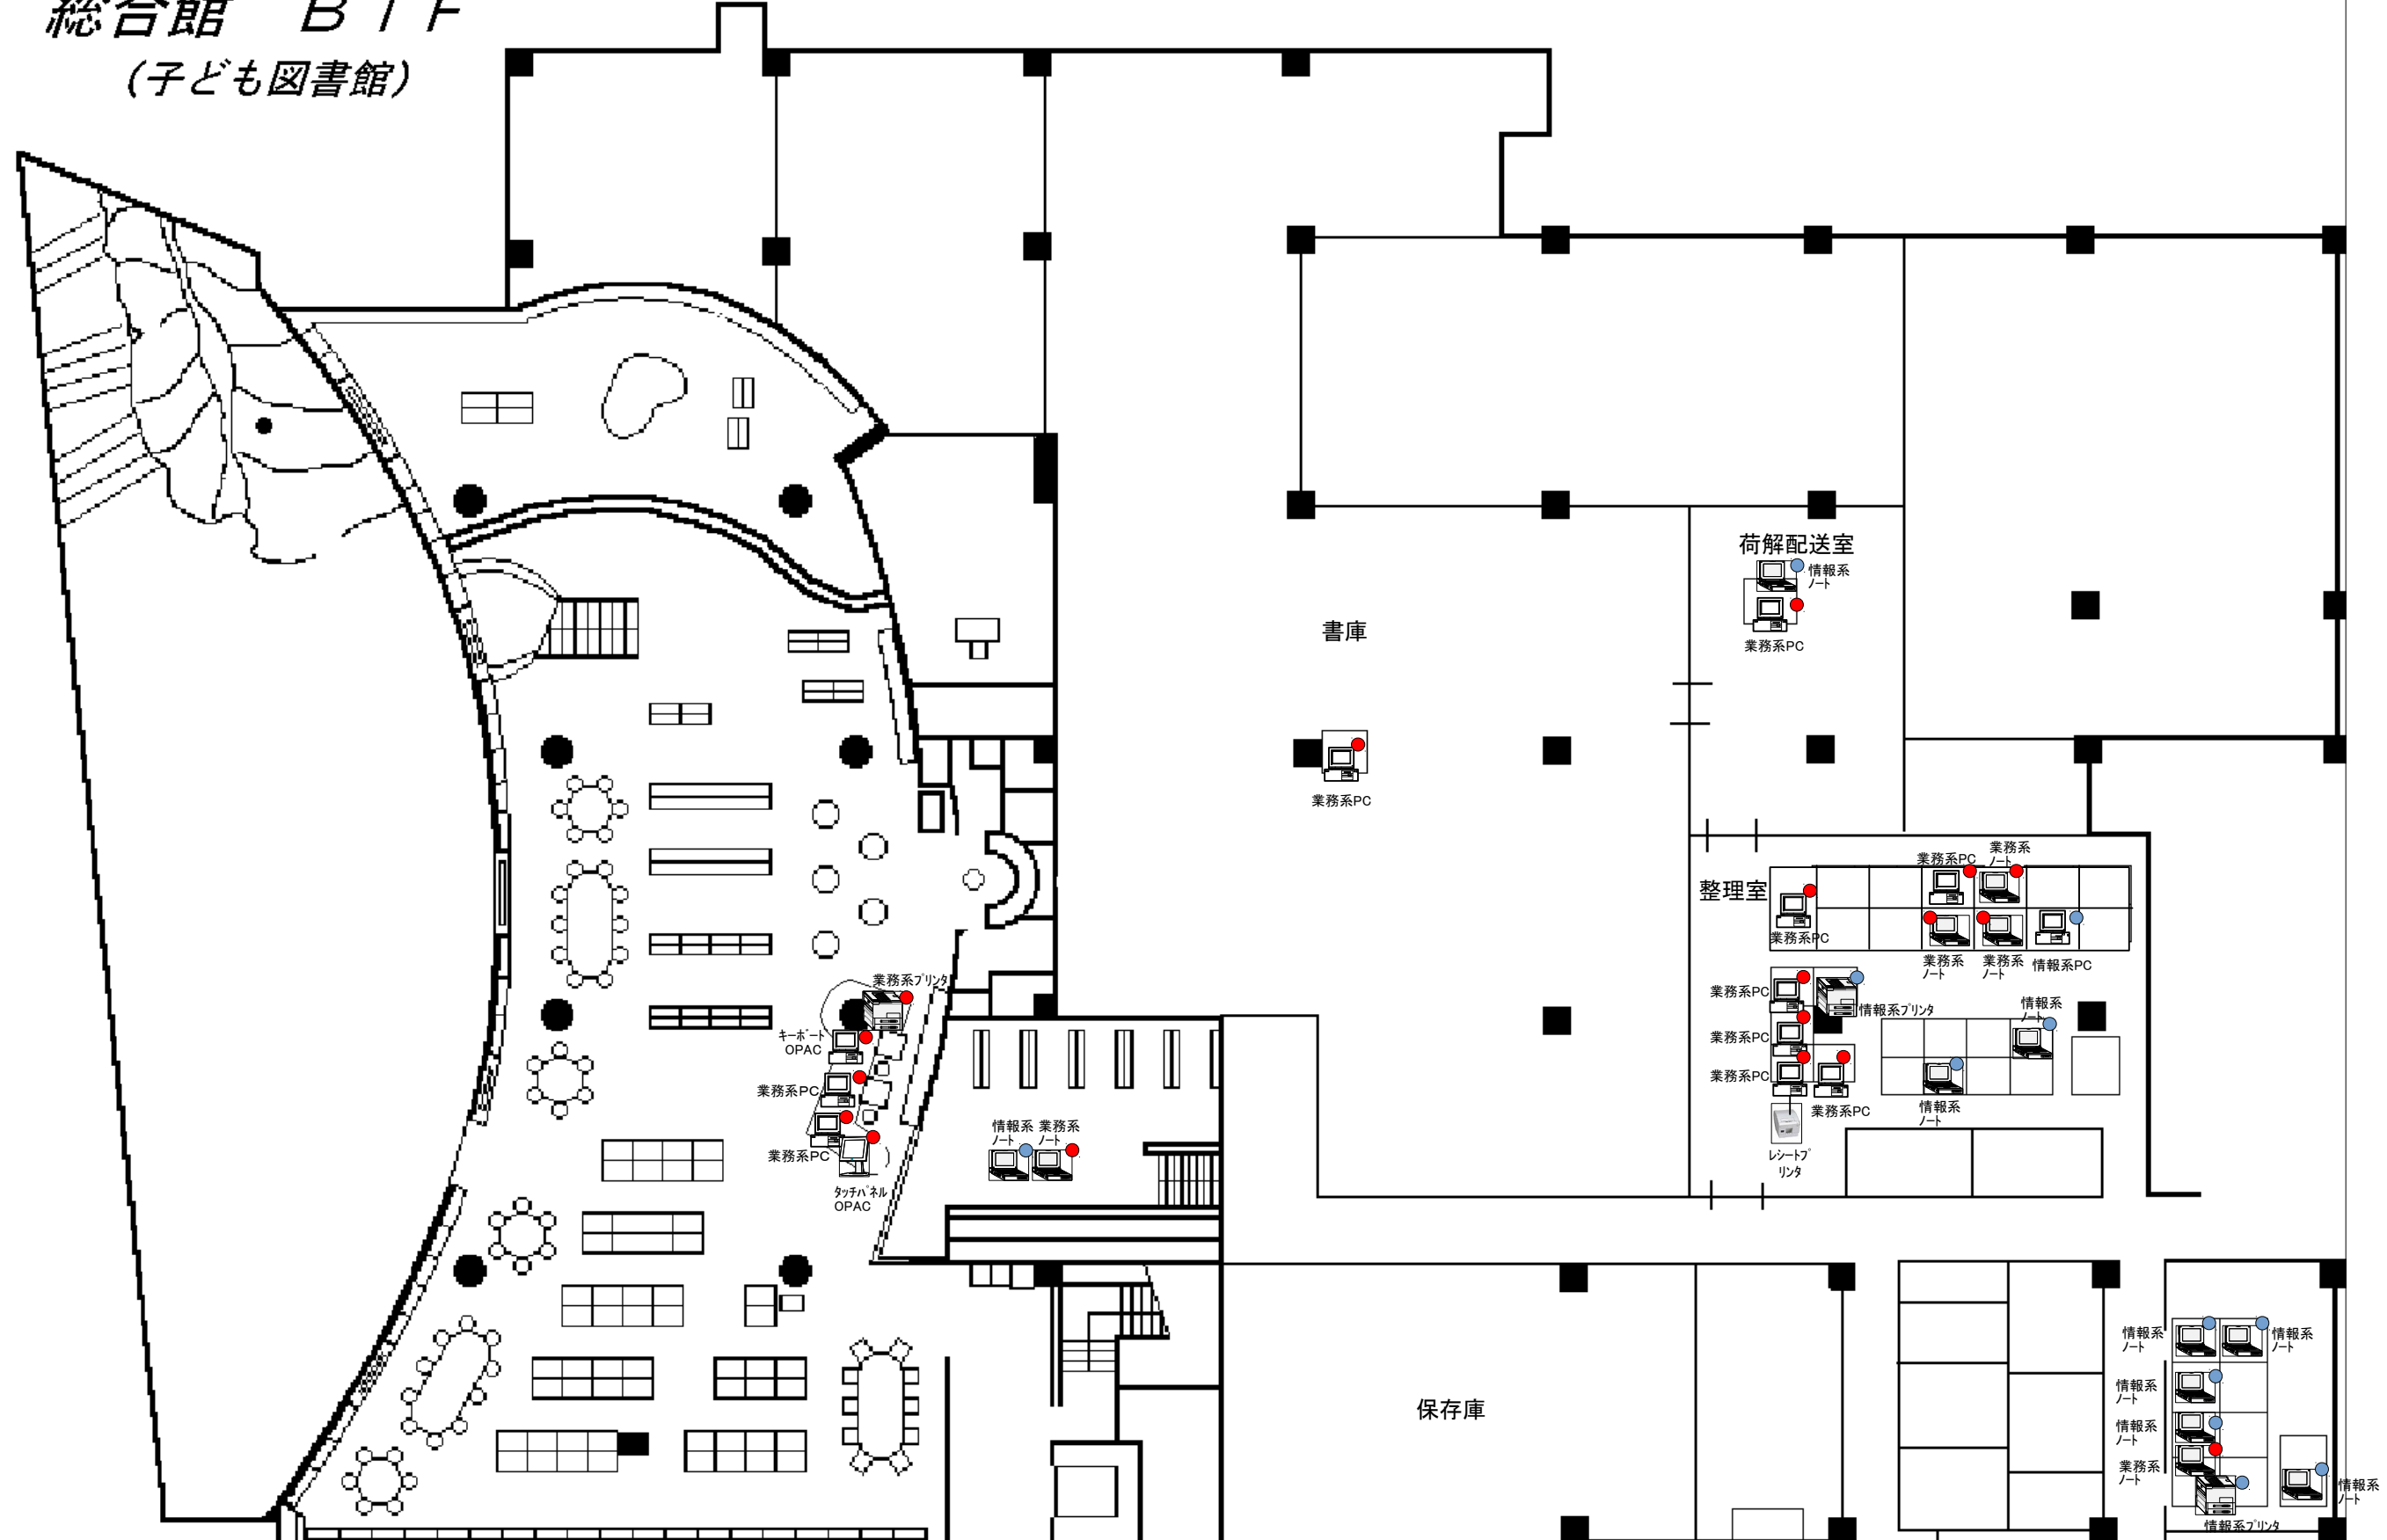

総合館 B1F  
(子ども図書館)

- 業務系端末等
- 情報系端末等
- 利用者系端末等
- デスクトップ型端末等
- ノート型端末
- タッチパネル
- プリンタ
- レシートプリンタ

【アイコンの説明】

サーバ管理用PC  
※総合市民図書館電算室にサーバ管理用PCを1台設置

# 総合館 1F