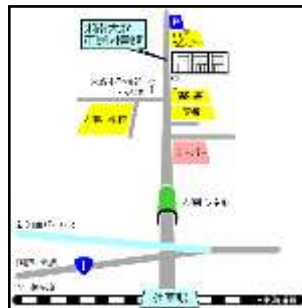

☆湘南大庭市民図書館☆

住所:藤沢市大庭5406-4
Tel:0466-86-1666
休館日:毎週月曜日
開館時間:9:00~17:00
(火曜日・金曜日(お)9:00~19:00)

発行:藤沢市図書館 2012.11
<http://www.lib.city.fujisawa.kanagawa.jp/>