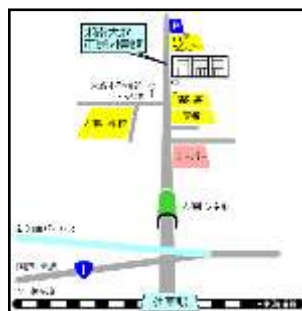

☆湘南大庭市民図書館☆

住所:藤沢市大庭5406-4
Tel:0466-86-1666
休館日:毎週月曜日
開館時間:9:00~17:00
(火曜日・金曜日(お)9:00~19:00)

発行:藤沢市図書館 2013.3
<http://www.lib.city.fujisawa.kanagawa.jp/>