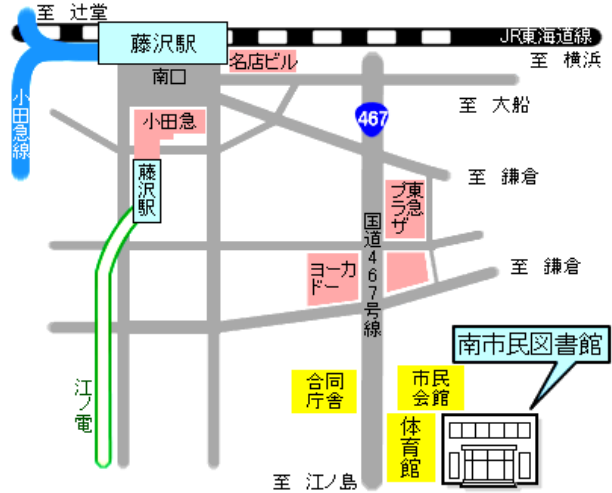

図書館へGO!!

☆総合市民図書館☆

住所:藤沢市湘南台7-18-2
 TEL:0466-43-1111
 休館日:毎月第2・第4水曜日
 開館時間:9:00~17:00
 (火曜日・金曜日お9:00~19:00)

☆南市民図書館☆

住所:藤沢市鶴沼東8-2
 TEL:0466-27-1044
 休館日:毎週月曜日
 開館時間:9:00~17:00
 (火曜日・金曜日お9:00~19:00)

☆辻堂市民図書館☆