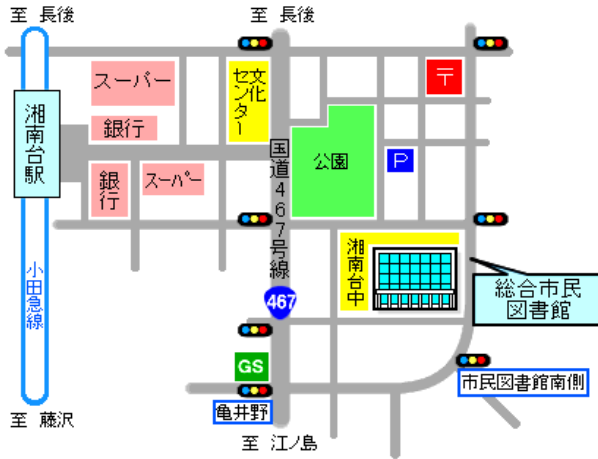

図書館へGO!!

☆総合市民図書館☆

住所:藤沢市湘南台7-18-2
TEL:0466-43-1111
休館日:毎月第2・第4水曜日
開館時間:9:00~17:00
(火曜日・金曜日お9:00~19:00)