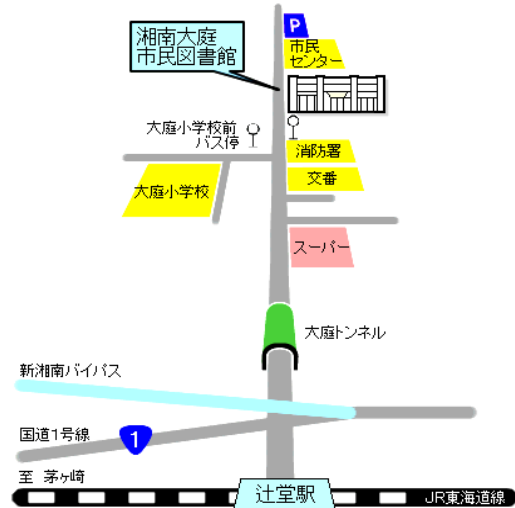

☆湘南大庭市民図書館☆

住所:藤沢市大庭5406-4
TEL:0466-86-1666
休館日:毎週月曜日
開館時間:9:00~17:00
(火曜日・金曜日お9:00~19:00)

発行:藤沢市図書館 2014.9
<http://www.lib.city.fujisawa.kanagawa.jp/>