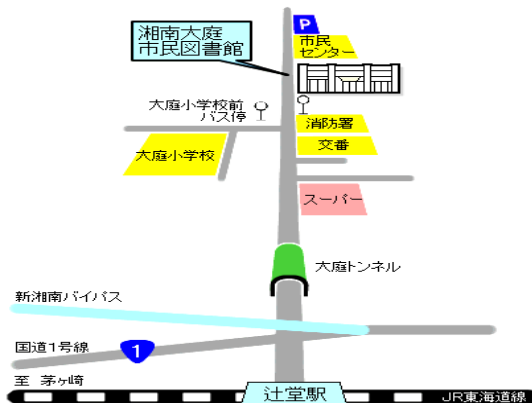

☆湘南大庭市民図書館☆

住所：藤沢市大庭 5406-4
TEL：0466-86-1666
休館日：毎週月曜日
開館時間：9：00～17：00
(火・金曜日は9：00～19：00)

発行：藤沢市図書館 2026.4

<https://www.lib.city.fujisawa.kanagawa.jp>

YA 通信は、HP ではカラーで読むことができます！